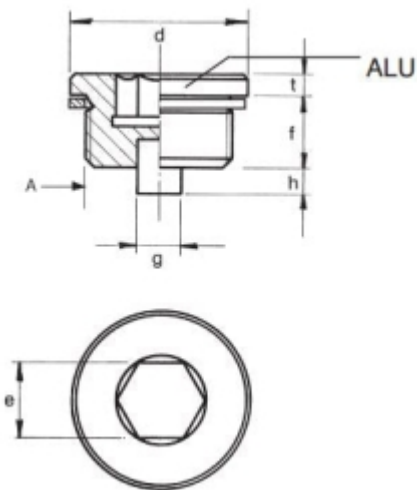

AFTAPPLUG MET MAGNEET 1 BSPP

Model: 7009-02-G33

Omschrijving

Smeertechniek Rotterdam

Cairostraat 74
3047 BC Rotterdam

T 010 - 466 62 55

F 010 - 466 66 55

E info@smeertechniek.nl

W www.smeertechniek.nl

Scan de QR code om
dit product te bestellen

A	E	G	H	F	T	D	REF.
BSP	5	5	4	8	3	14	7009-02-G10
G1/4	6	5	4	12	3	18	7009-02-G13
G3/8	8	5	4	12	3	22	7009-02-G17
G1/2	10	6	5	14	4	28	7009-02-G21
G3/4	12	10	6	16	4	32	7009-02-G27
G1	17	10	6	16	5	40	7009-02-G33
G1.1/4	22	15	10	16	5	49	7009-02-G42
G1.1/2	24	15	10	16	5	55	7009-02-G48