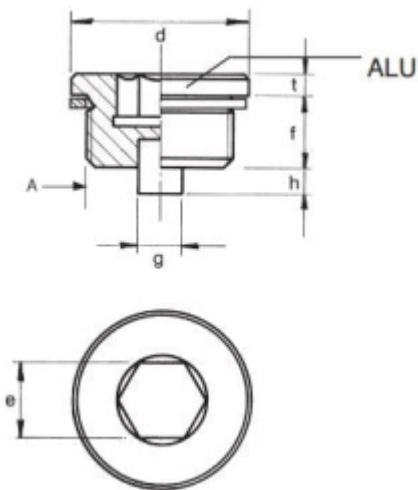

AFTAPPLUG MET MAGNEET 1 BSPP

Model: 7009-02-G33

Description

Smeertechniek Rotterdam

Cairostraat 74
3047 BC Rotterdam

T 010 - 466 62 55

F 010 - 466 66 55

E info@smeertechniek.nl

W www.smeertechniek.nl

Scan de QR code om
dit product te bestellen

A	E	G	H	F	T	D	REF.
BSP	5	5	4	8	3	14	7009-02-G10
G1/4	6	5	4	12	3	18	7009-02-G13
G3/8	8	5	4	12	3	22	7009-02-G17
G1/2	10	6	5	14	4	26	7009-02-G21
G3/4	12	10	6	16	4	32	7009-02-G27
G1	17	10	6	16	5	40	7009-02-G33
G1.1/4	22	15	10	16	5	49	7009-02-G42
G1.1/2	24	15	10	16	5	55	7009-02-G48