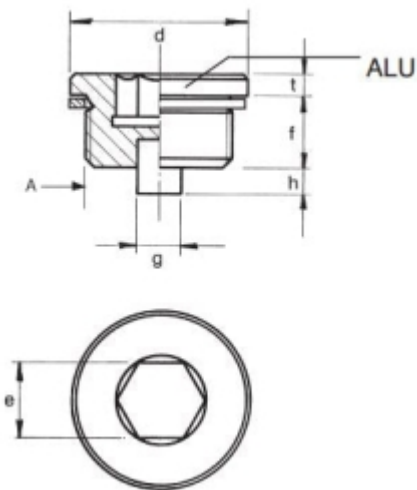

## AFTAPPLUG MET MAGNEET 1 BSPP

Model: 7009-02-G33

### Description