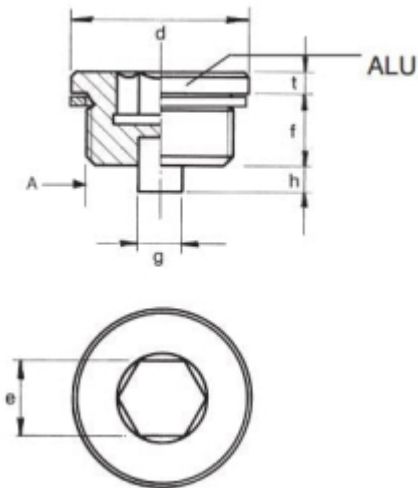

## AFTAPPLUG MET MAGNEET 3/8 BSPP

Model: 7009-02-G17

### Omschrijving

Scan de QR code om  
dit product te bestellen

A	E	G	H	F	T	D	REF.
BSP	5	5	4	8	3	14	7009-02-G10
G1/4	6	5	4	12	3	18	7009-02-G13
G3/8	8	5	4	12	3	22	7009-02-G17
G1/2	10	6	5	14	4	28	7009-02-G21
G3/4	12	10	6	16	4	32	7009-02-G27
G1	17	10	6	16	5	40	7009-02-G33
G1.1/4	22	15	10	16	5	49	7009-02-G42
G1.1/2	24	15	10	16	5	55	7009-02-G48