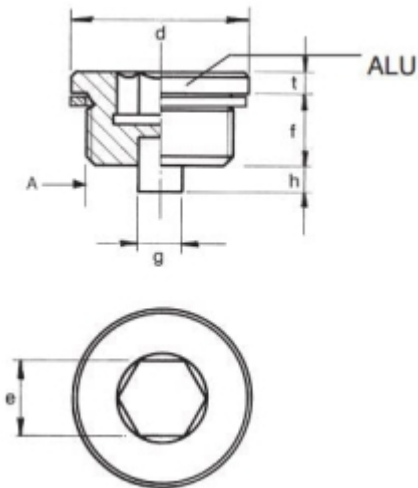

## AFTAPPLUG MET MAGNEET 3/8 BSPP

Model: 7009-02-G17

### Omschrijving

Scan de QR code om  
dit product te bestellen

A	E	G	H	F	T	D	REF.
BSPP							
G1/8	5	5	4	8	3	14	7009-02-G10
G1/4	6	5	4	12	3	18	7009-02-G13
G3/8	8	5	4	12	3	22	7009-02-G17
G1/2	10	6	5	14	4	26	7009-02-G21
G3/4	12	10	6	16	4	32	7009-02-G27
G1	17	10	6	16	5	40	7009-02-G33
G1.1/4	22	15	10	16	5	49	7009-02-G42
G1.1/2	24	15	10	16	5	55	7009-02-G48