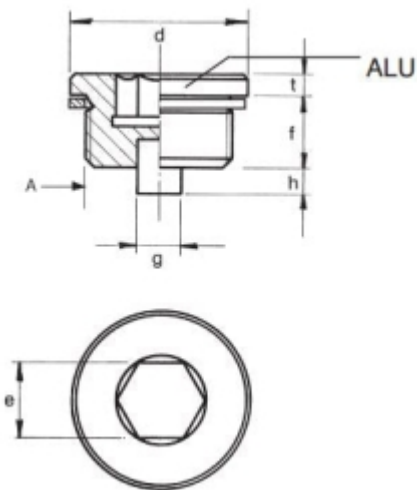

AFTAPPLUG MET MAGNEET 3/8 BSPP

Model: 7009-02-G17

Description

Smeertechniek Rotterdam

Cairostraat 74
3047 BC Rotterdam

T 010 - 466 62 55

F 010 - 466 66 55

E info@smeertechniek.nl

W www.smeertechniek.nl

Scan de QR code om
dit product te bestellen

A	E	G	H	F	T	D	REF.
BSPP							
G1/8	5	5	4	8	3	14	7009-02-G10
G1/4	6	5	4	12	3	18	7009-02-G13
G3/8	8	5	4	12	3	22	7009-02-G17
G1/2	10	6	5	14	4	28	7009-02-G21
G3/4	12	10	6	16	4	32	7009-02-G27
G1	17	10	6	16	5	40	7009-02-G33
G1.1/4	22	15	10	16	5	49	7009-02-G42
G1.1/2	24	15	10	16	5	55	7009-02-G48