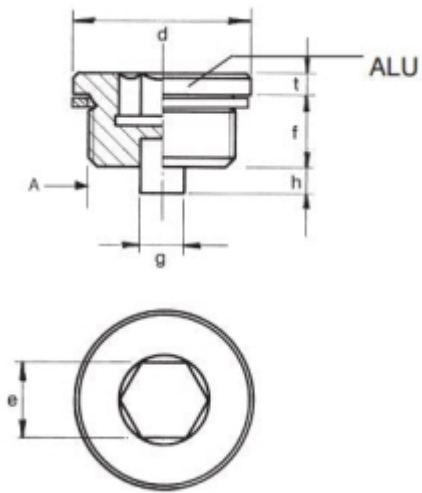

AFTAPPLUG MET MAGNEET 1/8 BSPP

Model: 7009-02-G10

Description

Smeertechniek Rotterdam

Cairostraat 74
3047 BC Rotterdam

T 010 - 466 62 55

F 010 - 466 66 55

E info@smeertechniek.nl

W www.smeertechniek.nl

Scan de QR code om
dit product te bestellen

A	E	G	H	F	T	D	REF.
BSP	5	5	4	8	3	14	7009-02-G10
G1/8	5	5	4	12	3	18	7009-02-G13
G3/8	8	5	4	12	3	22	7009-02-G17
G1/2	10	6	5	14	4	28	7009-02-G21
G3/4	12	10	6	16	4	32	7009-02-G27
G1	17	10	6	16	5	40	7009-02-G33
G1.1/4	22	15	10	16	5	49	7009-02-G42
G1.1/2	24	15	10	16	5	55	7009-02-G48