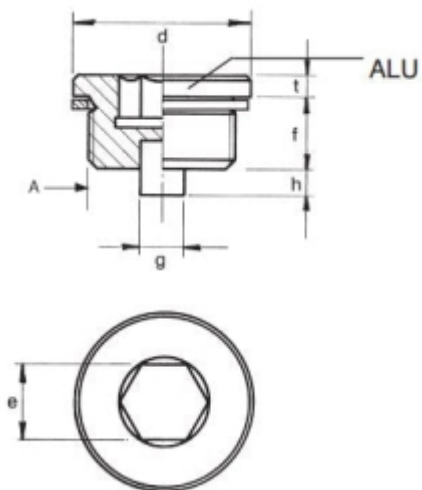

AFTAPPLUG MET MAGNEET 1/8 BSPP

Model: 7009-02-G10

Description

Smeertechniek Rotterdam

Cairostraat 74
3047 BC Rotterdam

T 010 - 466 62 55

F 010 - 466 66 55

E info@smeertechniek.nl

W www.smeertechniek.nl

Scan de QR code om
dit product te bestellen

A	E	G	H	F	T	D	REF.
BSP	5	5	4	8	3	14	7009-02-G10
G1/8	5	5	4	12	3	18	7009-02-G13
G3/8	8	5	4	12	3	22	7009-02-G17
G1/2	10	6	5	14	4	28	7009-02-G21
G3/4	12	10	6	16	4	32	7009-02-G27
G1	17	10	6	16	5	40	7009-02-G33
G1.1/4	22	15	10	16	5	49	7009-02-G42
G1.1/2	24	15	10	16	5	55	7009-02-G48