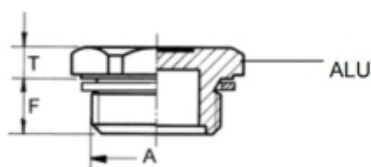

ALUMINIUM PLUG MET BUITENZESKANT M20X1,5 BSPP

Model: 7008-M20

Omschrijving

A							
METR.	T	F	E				REF.
M10x1	5	8	14				7008-M10
M14x1,5	6	8	17				7008-M14
M16x1,5	7	10	22				7008-M16
M18x1,5	7	10	22				7008-M18
M20x1,5	7	10	24				7008-M20
M22x1,5	7	10	27				7008-M22
M24x2	8	12	30				7008-M24
M30x2	8	12	36				7008-M30
M33x2	8	14	40				7008-M33
M42x3	10	15	50				7008-M42
M48x3	10	15	55				7008-M48
M60x4	12	17	70				7008-M60