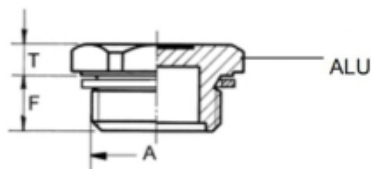

# ALUMINIUM PLUG MET BUITENZESKANT M20X1,5 BSPP

Model: 7008-M20

## Description

A	T	F	E					REF.
METR.								
M10x1	5	8	14					7008-M10
M14x1,5	6	8	17					7008-M14
M16x1,5	7	10	22					7008-M16
M18x1,5	7	10	22					7008-M18
M20x1,5	7	10	24					7008-M20
M22x1,5	7	10	27					7008-M22
M24x2	8	12	30					7008-M24
M30x2	8	12	36					7008-M30
M33x2	8	14	40					7008-M33
M42x3	10	15	50					7008-M42
M48x3	10	15	55					7008-M48
M60x4	12	17	70					7008-M60