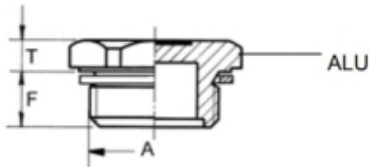

ALUMINIUM PLUG MET BUITENZESKANT M18X1,5 BSPP

Model: 7008-M18

Omschrijving

A	T	F	E					REF.
METR.								
M10x1	5	8	14					7008-M10
M14x1,5	6	8	17					7008-M14
M16x1,5	7	10	22					7008-M16
M18x1,5	7	10	22					7008-M18
M20x1,5	7	10	24					7008-M20
M22x1,5	7	10	27					7008-M22
M24x2	8	12	30					7008-M24
M30x2	8	12	36					7008-M30
M33x2	8	14	40					7008-M33
M42x3	10	15	50					7008-M42
M48x3	10	15	55					7008-M48
M60x4	12	17	70					7008-M60