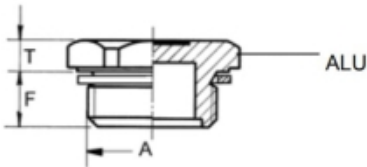

ALUMINIUM PLUG MET BUITENZESKANT M18X1,5 BSPP

Model: 7008-M18

Description

A	T	F	E					REF.
METR.								
M10x1	5	8	14					7008-M10
M14x1,5	6	8	17					7008-M14
M16x1,5	7	10	22					7008-M16
M18x1,5	7	10	22					7008-M18
M20x1,5	7	10	24					7008-M20
M22x1,5	7	10	27					7008-M22
M24x2	8	12	30					7008-M24
M30x2	8	12	36					7008-M30
M33x2	8	14	40					7008-M33
M42x3	10	15	50					7008-M42
M48x3	10	15	55					7008-M48
M60x4	12	17	70					7008-M60