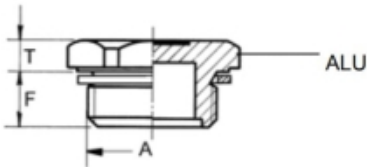

ALUMINIUM PLUG MET BUITENZESKANT 2 BSPP

Model: 7008-G60

Omschrijving

Afname per 5 stuks

A	T	F	E			REF.
BSPP						
G1/8	5	8	14			7008-G10
G1/4	6	8	17			7008-G13
G3/8	7	10	22			7008-G17
G1/2	7	10	27			7008-G21
G3/4	8	12	32			7008-G27
G1	8	14	40			7008-G33
G1.1/4	10	15	50			7008-G42
G1.1/2	10	15	55			7008-G48
G2	12	17	70			7008-G60