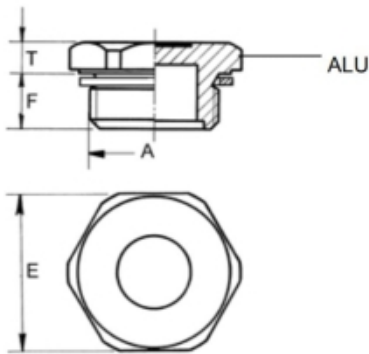

ALUMINIUM PLUG MET BUITENZESKANT 1.1/2 BSPP

Model: 7008-G48

Omschrijving

A	T	F	E			REF.
BSPP						
G1/8	5	8	14			7008-G10
G1/4	6	8	17			7008-G13
G3/8	7	10	22			7008-G17
G1/2	7	10	27			7008-G21
G3/4	8	12	32			7008-G27
G1	8	14	40			7008-G33
G1.1/4	10	15	50			7008-G42
G1.1/2	10	15	55			7008-G48
G2	12	17	70			7008-G90