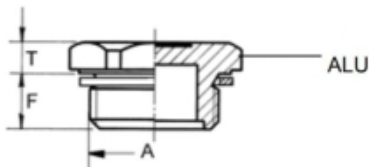

ALUMINIUM PLUG MET BUITENZESKANT 1 BSPP

Model: 7008-G33

Omschrijving

A	T	F	E			REF.
BSPP						
G1/8	5	8	14			7008-G10
G1/4	6	8	17			7008-G13
G3/8	7	10	22			7008-G17
G1/2	7	10	27			7008-G21
G3/4	8	12	32			7008-G27
G1	8	14	40			7008-G33
G1.1/4	10	15	50			7008-G42
G1.1/2	10	15	55			7008-G48
G2	12	17	70			7008-G60