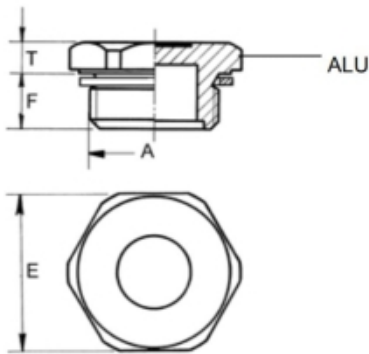

# ALUMINIUM PLUG MET BUITENZESKANT 3/4 BSPP

Model: 7008-G27

## Description

A	T	F	E				REF.
BSPP							
G1/8	5	8	14				7008-G10
G1/4	6	8	17				7008-G13
G3/8	7	10	22				7008-G17
G1/2	7	10	27				7008-G21
G3/4	8	12	32				7008-G27
G1	8	14	40				7008-G33
G1.1/4	10	15	50				7008-G42
G1.1/2	10	15	55				7008-G48
G2	12	17	70				7008-G60