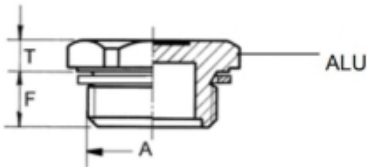

ALUMINIUM PLUG MET BUITENZESKANT 1/2 BSPP

Model: 7008-G21

Omschrijving

A	T	F	E			REF.
BSPP						
G1/8	5	8	14			7008-G10
G1/4	6	8	17			7008-G13
G3/8	7	10	22			7008-G17
G1/2	7	10	27			7008-G21
G3/4	8	12	32			7008-G27
G1	8	14	40			7008-G33
G1.1/4	10	15	50			7008-G42
G1.1/2	10	15	55			7008-G48
G2	12	17	70			7008-G60