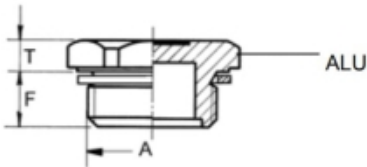

ALUMINIUM PLUG MET BUITENZESKANT 1/2 BSPP

Model: 7008-G21

Omschrijving

A	T	F	E				
BSPP							REF.
G1/8	5	8	14				7008-G10
G1/4	6	8	17				7008-G13
G3/8	7	10	22				7008-G17
G1/2	7	10	27				7008-G21
G3/4	8	12	32				7008-G27
G1	8	14	40				7008-G33
G1.1/4	10	15	50				7008-G42
G1.1/2	10	15	55				7008-G48
G2	12	17	70				7008-G60