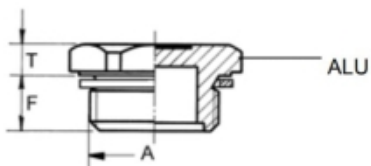

ALUMINIUM PLUG MET BUITENZESKANT 1/2 BSPP

Model: 7008-G21

Description

A	T	F	E			REF.
BSPP						
G1/8	5	8	14			7008-G10
G1/4	6	8	17			7008-G13
G3/8	7	10	22			7008-G17
G1/2	7	10	27			7008-G21
G3/4	8	12	32			7008-G27
G1	8	14	40			7008-G33
G1.1/4	10	15	50			7008-G42
G1.1/2	10	15	55			7008-G48
G2	12	17	70			7008-G60