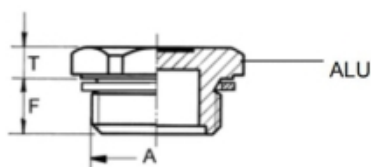

ALUMINIUM PLUG MET BUITENZESKANT 3/8 BSPP

Model: 7008-G17

Omschrijving

A	T	F	E			REF.
BSPP						
G1/8	5	8	14			7008-G10
G1/4	6	8	17			7008-G13
G3/8	7	10	22			7008-G17
G1/2	7	10	27			7008-G21
G3/4	8	12	32			7008-G27
G1	8	14	40			7008-G33
G1.1/4	10	15	50			7008-G42
G1.1/2	10	15	55			7008-G48
G2	12	17	70			7008-G60