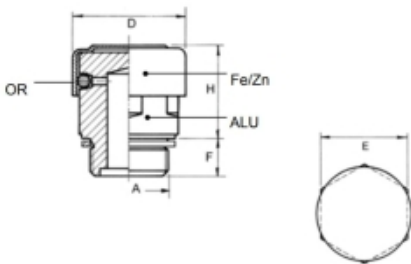

VUL- EN ONTLUCHTINGSPLUG M22 X 1,5(OA)

Model: 7008-07-M22

Omschrijving

Smeertechniek Rotterdam

Cairostraat 74
3047 BC Rotterdam

T 010 - 466 62 55

F 010 - 466 66 55

E info@smeertechniek.nl

W www.smeertechniek.nl

Scan de QR code om
dit product te bestellen