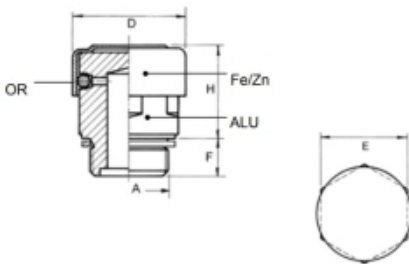

VUL- EN ONTLUCHTINGSPLUG M22 X 1,5(OA)

Model: 7008-07-M22

Omschrijving

Smeertechniek Rotterdam

Cairostraat 74
3047 BC Rotterdam

T 010 - 466 62 55

F 010 - 466 66 55

E info@smeertechniek.nl