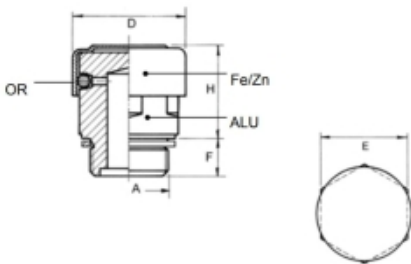

## VUL- EN ONTLUCHTINGSPLUG M22 X 1,5(OA)

Model: 7008-07-M22

### Omschrijving