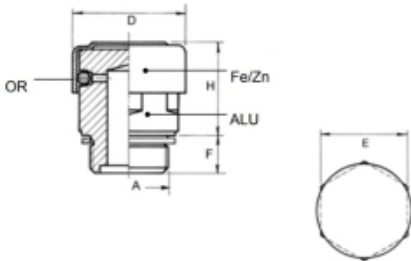

VUL- EN ONTLUCHTINGSPLUG M22 X 1,5(OA)

Model: 7008-07-M22

Description

Smeertechniek Rotterdam

Cairostraat 74
3047 BC Rotterdam

T 010 - 466 62 55

F 010 - 466 66 55

E info@smeertechniek.nl