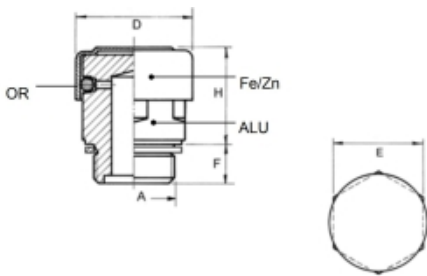

VUL- EN ONTLUCHTINGSPLUG M20 X 1,5(OA)

Model: 7008-07-M20

Omschrijving

Smeertechniek Rotterdam

Cairostraat 74
3047 BC Rotterdam

T 010 - 466 62 55

F 010 - 466 66 55

E info@smeertechniek.nl