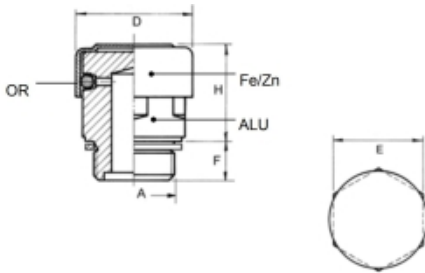

VUL- EN ONTLUCHTINGSPLUG M20 X 1,5(OA)

Model: 7008-07-M20

Omschrijving

Smeertechniek Rotterdam

Cairostraat 74
3047 BC Rotterdam

T 010 - 466 62 55

F 010 - 466 66 55

E info@smeertechniek.nl