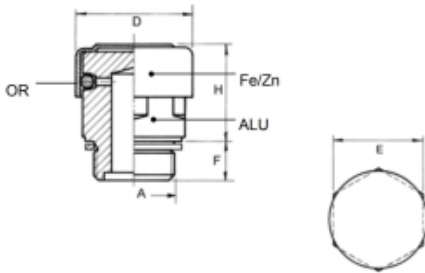

VUL- EN ONTLUCHTINGSPLUG M18 X 1,5

Model: 7008-07-M18

Omschrijving

Smeertechniek Rotterdam

Cairostraat 74
3047 BC Rotterdam

T 010 - 466 62 55

F 010 - 466 66 55

E info@smeertechniek.nl