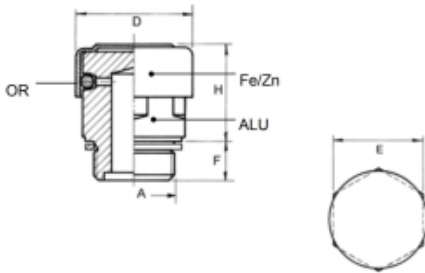

## VUL- EN ONTLUCHTINGSPLUG M18 X 1,5

Model: 7008-07-M18

### Omschrijving