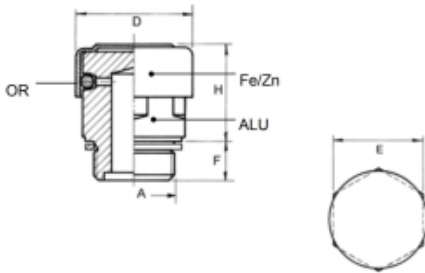

VUL- EN ONTLUCHTINGSPLUG M18 X 1,5

Model: 7008-07-M18

Description

Smeertechniek Rotterdam

Cairostraat 74
3047 BC Rotterdam

T 010 - 466 62 55

F 010 - 466 66 55

E info@smeertechniek.nl