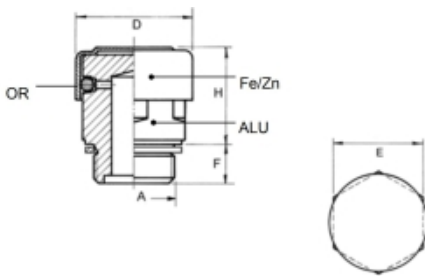

VUL- EN ONTLUCHTINGSPLUG M18 X 1,5

Model: 7008-07-M18

Description

Smeertechniek Rotterdam

Cairostraat 74
3047 BC Rotterdam

T 010 - 466 62 55

F 010 - 466 66 55

E info@smeertechniek.nl