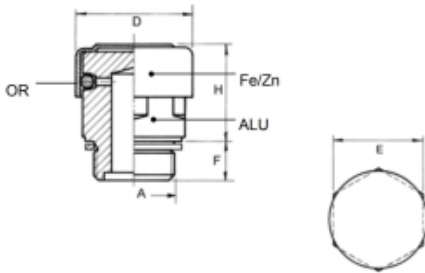

## VUL- EN ONTLUCHTINGSPLUG M16 X 1,5(OA)

Model: 7008-07-M16

### Omschrijving