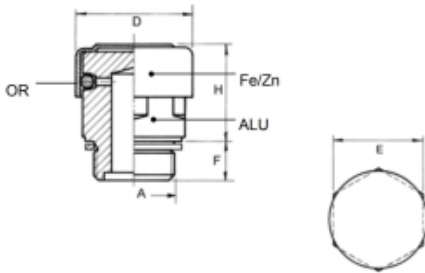

VUL- EN ONTLUCHTINGSPLUG M16 X 1,5(OA)

Model: 7008-07-M16

Description

Smeertechniek Rotterdam

Cairostraat 74
3047 BC Rotterdam

T 010 - 466 62 55

F 010 - 466 66 55

E info@smeertechniek.nl