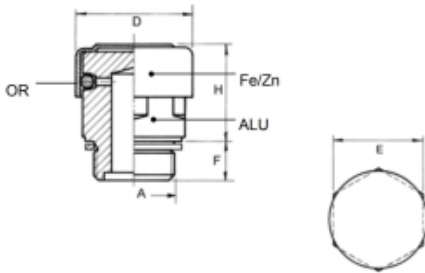

## VUL- EN ONTLUCHTINGSPLUG M14 X 1,5

Model: 7008-07-M14

### Omschrijving