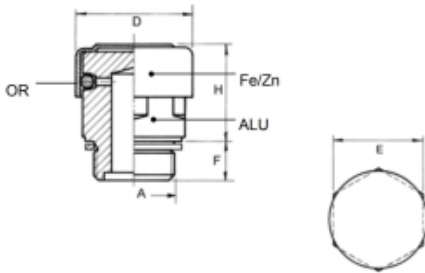

## VUL- EN ONTLUCHTINGSPLUG 1 BSPP

Model: 7008-07-G33

### Omschrijving