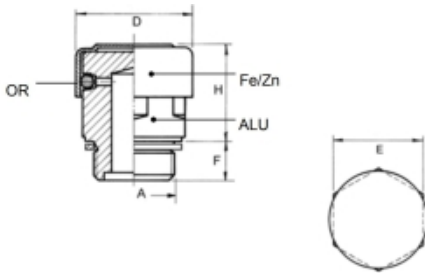

## VUL- EN ONTLUCHTINGSPLUG 1 BSPP

Model: 7008-07-G33

### Description