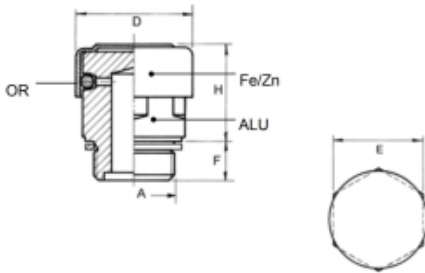

VUL- EN ONTLUCHTINGSPLUG 1 BSPP

Model: 7008-07-G33

Description

Smeertechniek Rotterdam

Cairostraat 74
3047 BC Rotterdam

T 010 - 466 62 55

F 010 - 466 66 55

E info@smeertechniek.nl