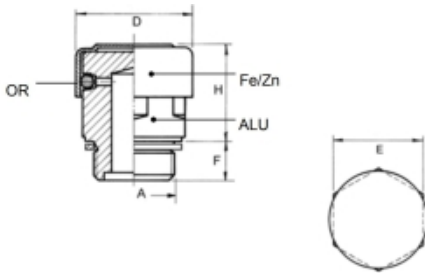

VUL- EN ONTLUCHTINGSPLUG 3/4 BSP

Model: 7008-07-G27

Omschrijving

Smeertechniek Rotterdam

Cairostraat 74
3047 BC Rotterdam

T 010 - 466 62 55

F 010 - 466 66 55

E info@smeertechniek.nl

W www.smeertechniek.nl

Scan de QR code om
dit product te bestellen