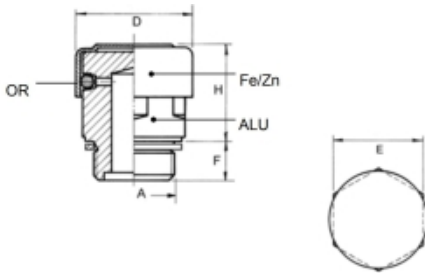

## VUL- EN ONTLUCHTINGSPLUG 3/4 BSP

Model: 7008-07-G27

### Omschrijving