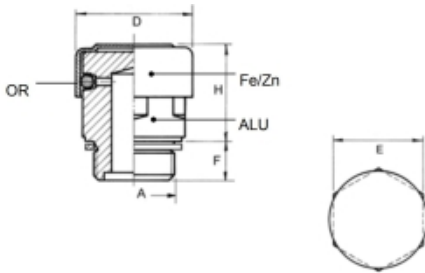

VUL- EN ONTLUCHTINGSPLUG 3/4 BSP

Model: 7008-07-G27

Description

Smeertechniek Rotterdam

Cairostraat 74
3047 BC Rotterdam

T 010 - 466 62 55

F 010 - 466 66 55

E info@smeertechniek.nl