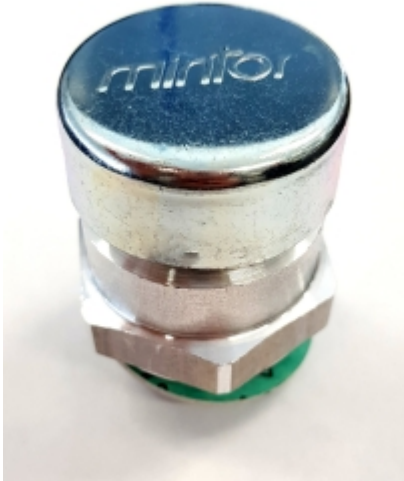

VUL- EN ONTLUCHTINGSPLUG 1/2 BSP

Model: 7008-07-G21

Omschrijving

Smeertechniek Rotterdam

Cairostraat 74
3047 BC Rotterdam

T 010 - 466 62 55

F 010 - 466 66 55

E info@smeertechniek.nl

W www.smeertechniek.nl

Scan de QR code om
dit product te bestellen