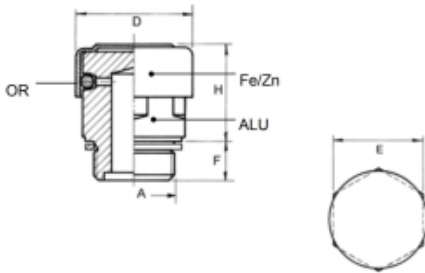

VUL- EN ONTLUCHTINGSPLUG 1/2 BSP

Model: 7008-07-G21

Omschrijving

Smeertechniek Rotterdam

Cairostraat 74
3047 BC Rotterdam

T 010 - 466 62 55

F 010 - 466 66 55

E info@smeertechniek.nl