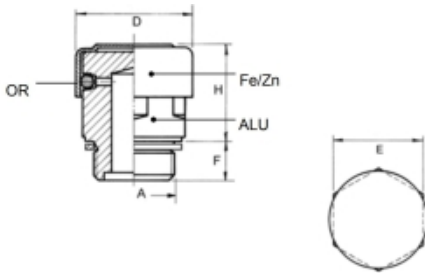

## VUL- EN ONTLUCHTINGSPLUG 1/2 BSP

Model: 7008-07-G21

### Omschrijving