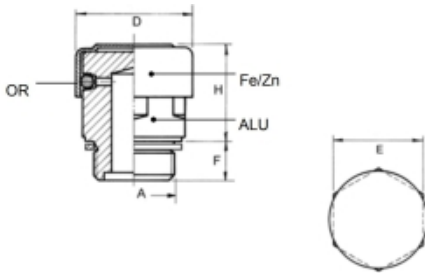

## VUL- EN ONTLUCHTINGSPLUG 1/2 BSP

Model: 7008-07-G21

### Description