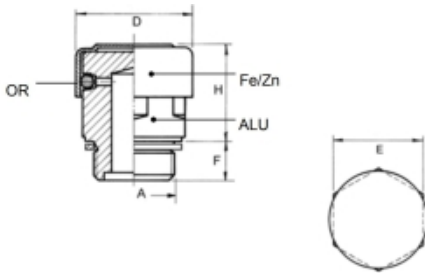

VUL- EN ONTLUCHTINGSPLUG 1/2 BSP

Model: 7008-07-G21

Description

Smeertechniek Rotterdam

Cairostraat 74
3047 BC Rotterdam

T 010 - 466 62 55

F 010 - 466 66 55

E info@smeertechniek.nl