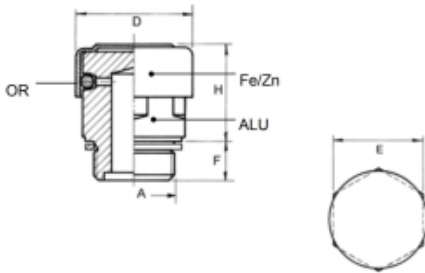

VUL- EN ONTLUCHTINGSPLUG 3/8 BSP

Model: 7008-07-G17

Omschrijving

Smeertechniek Rotterdam

Cairostraat 74
3047 BC Rotterdam

T 010 - 466 62 55

F 010 - 466 66 55

E info@smeertechniek.nl