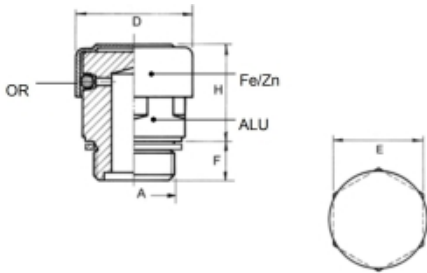

VUL- EN ONTLUCHTINGSPLUG 3/8 BSP

Model: 7008-07-G17

Omschrijving

Smeertechniek Rotterdam

Cairostraat 74
3047 BC Rotterdam

T 010 - 466 62 55

F 010 - 466 66 55

E info@smeertechniek.nl