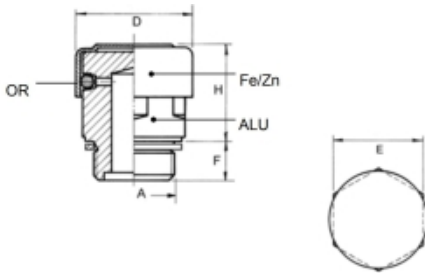

## VUL- EN ONTLUCHTINGSPLUG 3/8 BSP

Model: 7008-07-G17

### Description