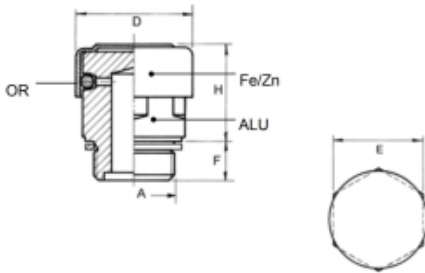

VUL- EN ONTLUCHTINGSPLUG 1/4 BSP

Model: 7008-07-G13

Omschrijving

Smeertechniek Rotterdam

Cairostraat 74
3047 BC Rotterdam

T 010 - 466 62 55

F 010 - 466 66 55

E info@smeertechniek.nl