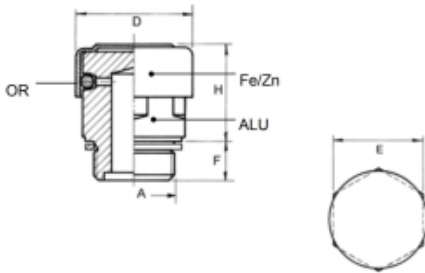

VUL- EN ONTLUCHTINGSPLUG 1/4 BSP

Model: 7008-07-G13

Description

Smeertechniek Rotterdam

Cairostraat 74
3047 BC Rotterdam

T 010 - 466 62 55

F 010 - 466 66 55

E info@smeertechniek.nl