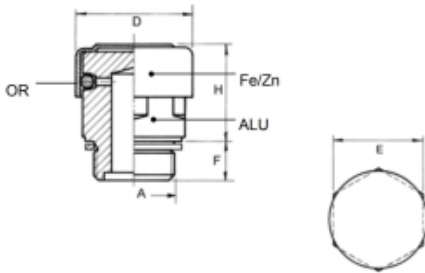

VUL- EN ONTLUCHTINGSPLUG 1/4 BSPP

Model: 7008-07-G13

Description

Smeertechniek Rotterdam

Cairostraat 74
3047 BC Rotterdam

T 010 - 466 62 55

F 010 - 466 66 55

E info@smeertechniek.nl