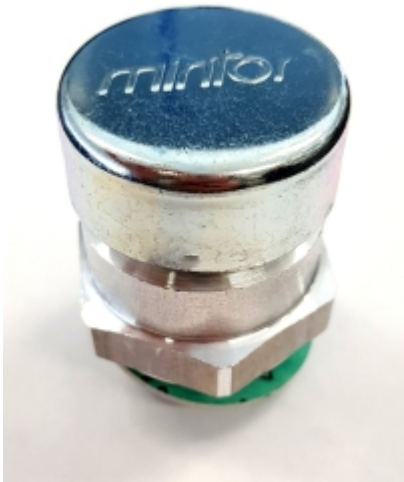

VUL- EN ONTLUCHTINGSPLUG M22 X 1,5

Model: 7008-06-M22

Omschrijving

Smeertechniek Rotterdam

Cairostraat 74
3047 BC Rotterdam

T 010 - 466 62 55

F 010 - 466 66 55

E info@smeertechniek.nl