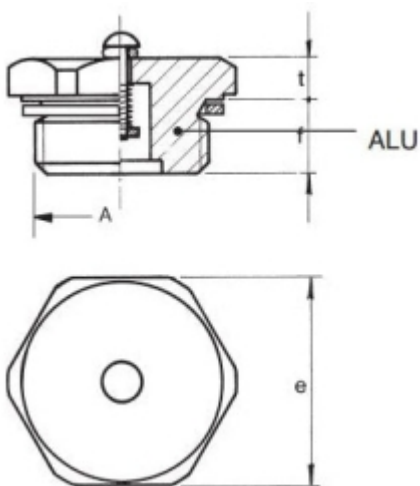

VUL- EN ONTLUCHTINGSPLUG M22 X 1,5

Model: 7008-06-M22

Omschrijving

Smeertechniek Rotterdam

Cairostraat 74
3047 BC Rotterdam

T 010 - 466 62 55

F 010 - 466 66 55

E info@smeertechniek.nl