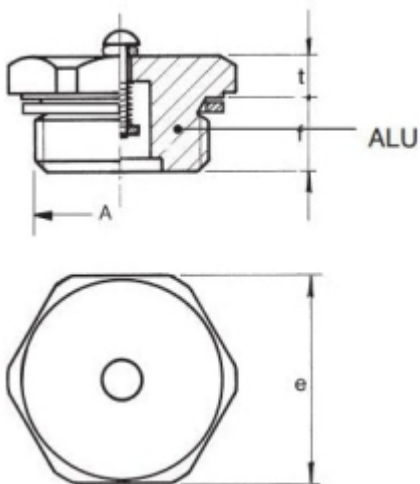

VUL- EN ONTLUCHTINGSPLUG M22 X 1,5

Model: 7008-06-M22

Omschrijving

Smeertechniek Rotterdam

Cairostraat 74
3047 BC Rotterdam

T 010 - 466 62 55

F 010 - 466 66 55

E info@smeertechniek.nl