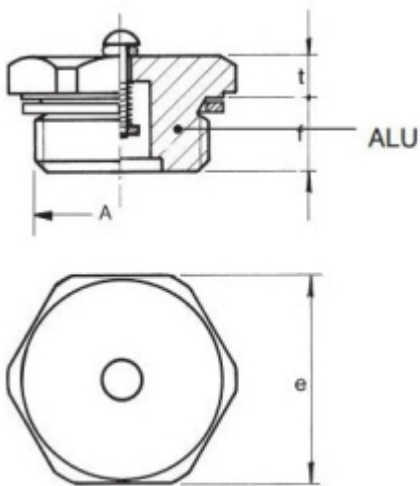

VUL- EN ONTLUCHTINGSPLUG M22 X 1,5

Model: 7008-06-M22

Description

Smeertechniek Rotterdam

Cairostraat 74
3047 BC Rotterdam

T 010 - 466 62 55

F 010 - 466 66 55

E info@smeertechniek.nl