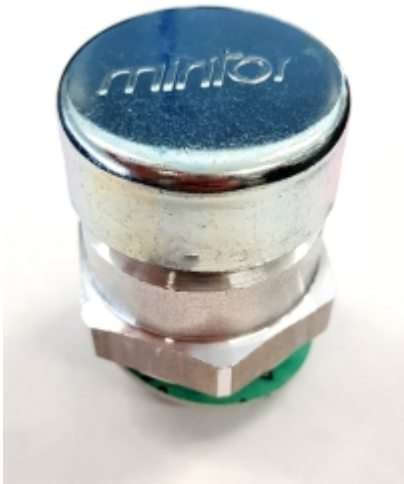

VUL- EN ONTLUCHTINGSPLUG M22 X 1,5

Model: 7008-06-M22

Description

Smeertechniek Rotterdam

Cairostraat 74
3047 BC Rotterdam

T 010 - 466 62 55

F 010 - 466 66 55

E info@smeertechniek.nl