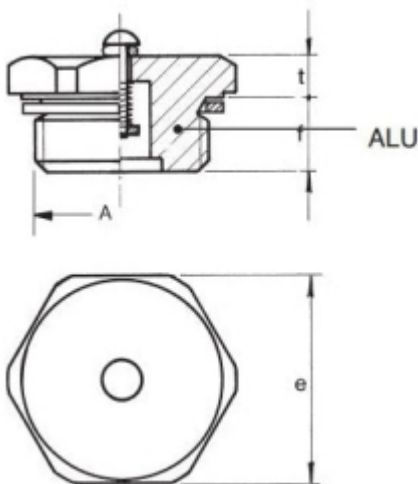

VUL- EN ONTLUCHTINGSPLUG M22 X 1,5

Model: 7008-06-M22

Description

Smeertechniek Rotterdam

Cairostraat 74
3047 BC Rotterdam

T 010 - 466 62 55

F 010 - 466 66 55

E info@smeertechniek.nl