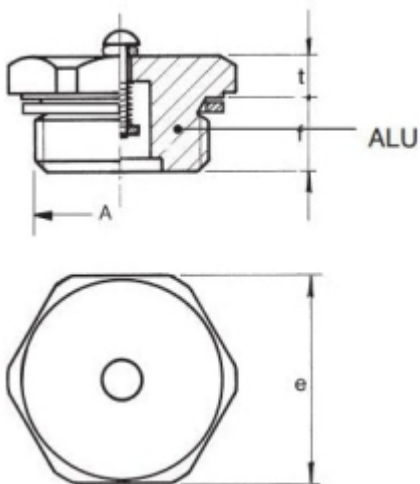

VUL- EN ONTLUCHTINGSPLUG M20 X 1,5

Model: 7008-06-M20

Omschrijving

Smeertechniek Rotterdam

Cairostraat 74
3047 BC Rotterdam

T 010 - 466 62 55

F 010 - 466 66 55

E info@smeertechniek.nl