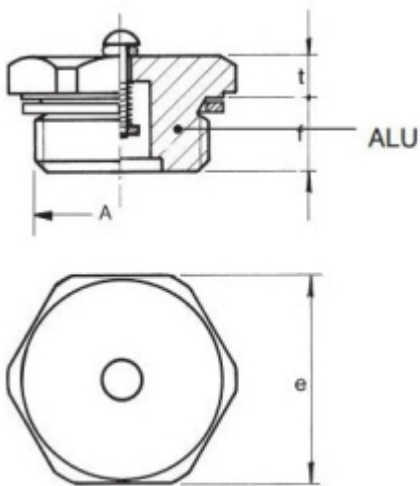

VUL- EN ONTLUCHTINGSPLUG M20 X 1,5

Model: 7008-06-M20

Description

Smeertechniek Rotterdam

Cairostraat 74
3047 BC Rotterdam

T 010 - 466 62 55

F 010 - 466 66 55

E info@smeertechniek.nl