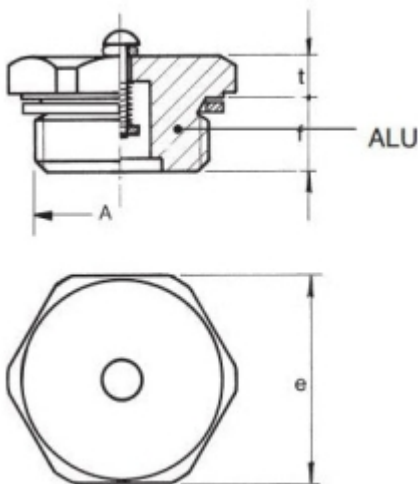

VUL- EN ONTLUCHTINGSPLUG M18 X 1,5

Model: 7008-06-M18

Omschrijving

Smeertechniek Rotterdam

Cairostraat 74
3047 BC Rotterdam

T 010 - 466 62 55

F 010 - 466 66 55

E info@smeertechniek.nl