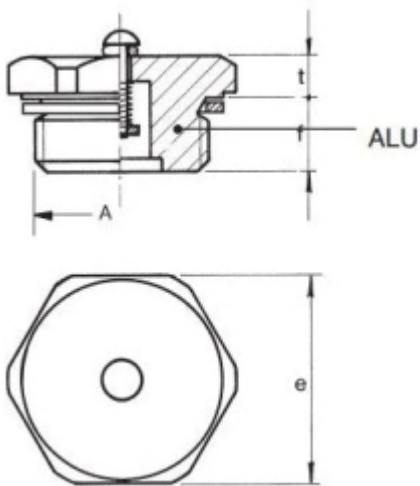

VUL- EN ONTLUCHTINGSPLUG M18 X 1,5

Model: 7008-06-M18

Description

Smeertechniek Rotterdam

Cairostraat 74
3047 BC Rotterdam

T 010 - 466 62 55

F 010 - 466 66 55

E info@smeertechniek.nl