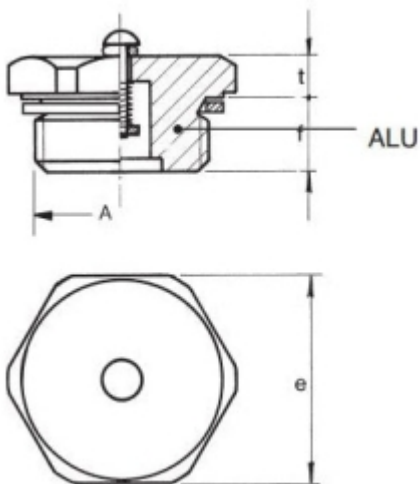

VUL- EN ONTLUCHTINGSPLUG M16 X 1,5

Model: 7008-06-M16

Omschrijving

Smeertechniek Rotterdam

Cairostraat 74
3047 BC Rotterdam

T 010 - 466 62 55

F 010 - 466 66 55

E info@smeertechniek.nl