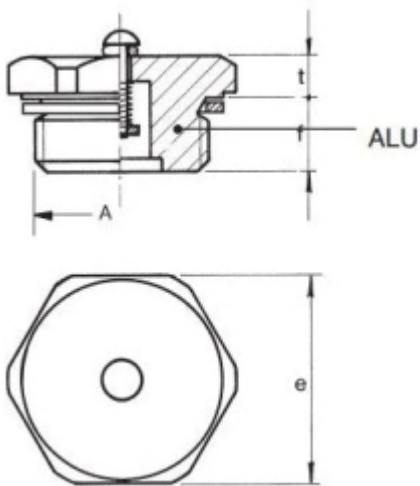

VUL- EN ONTLUCHTINGSPLUG M16 X 1,5

Model: 7008-06-M16

Description

Smeertechniek Rotterdam

Cairostraat 74
3047 BC Rotterdam

T 010 - 466 62 55

F 010 - 466 66 55

E info@smeertechniek.nl