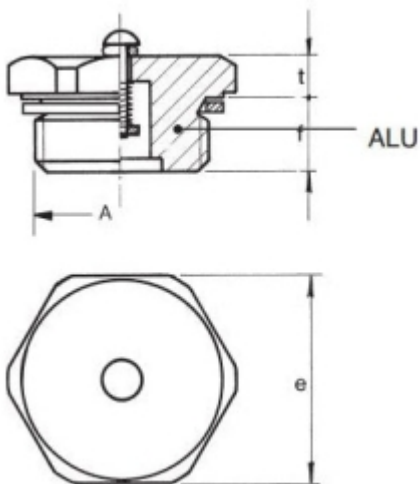

VUL- EN ONTLUCHTINGSPLUG M14 X 1,5

Model: 7008-06-M14

Omschrijving

Smeertechniek Rotterdam

Cairostraat 74
3047 BC Rotterdam

T 010 - 466 62 55

F 010 - 466 66 55

E info@smeertechniek.nl