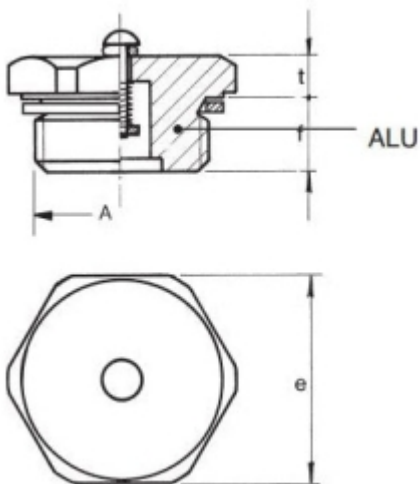

VUL- EN ONTLUCHTINGSPLUG M14 X 1,5

Model: 7008-06-M14

Description

Smeertechniek Rotterdam

Cairostraat 74
3047 BC Rotterdam

T 010 - 466 62 55

F 010 - 466 66 55

E info@smeertechniek.nl