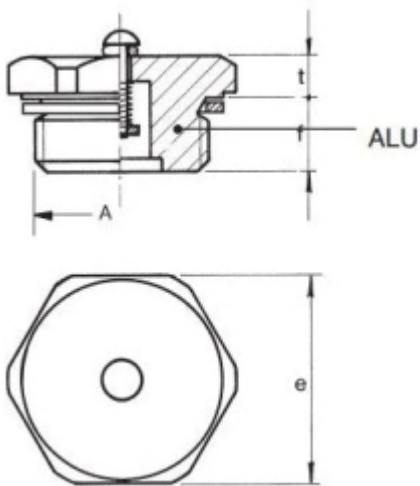

VUL- EN ONTLUCHTINGSPLUG M12 X 1,5

Model: 7008-06-M12

Omschrijving

Smeertechniek Rotterdam

Cairostraat 74
3047 BC Rotterdam

T 010 - 466 62 55

F 010 - 466 66 55

E info@smeertechniek.nl