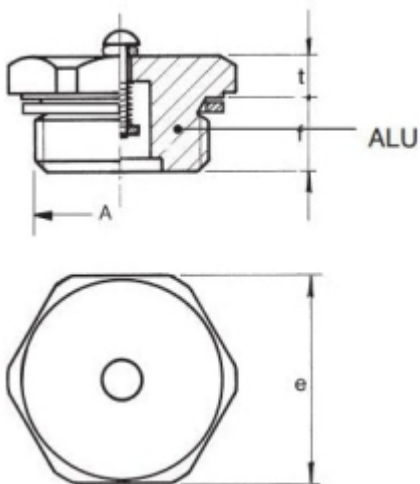

VUL- EN ONTLUCHTINGSPLUG M12 X 1,5

Model: 7008-06-M12

Description

Smeertechniek Rotterdam

Cairostraat 74
3047 BC Rotterdam

T 010 - 466 62 55

F 010 - 466 66 55

E info@smeertechniek.nl