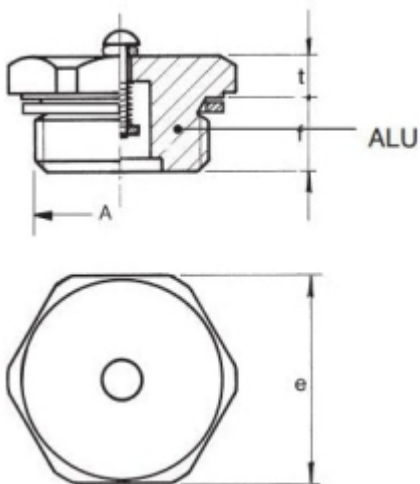

VUL- EN ONTLUCHTINGSPLUG M10 X 1,0

Model: 7008-06-M10

Omschrijving

Smeertechniek Rotterdam

Cairostraat 74
3047 BC Rotterdam

T 010 - 466 62 55

F 010 - 466 66 55

E info@smeertechniek.nl