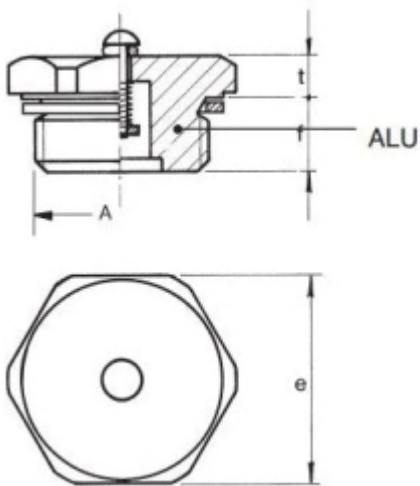

## VUL- EN ONTLUCHTINGSPLUG M10 X 1,0

Model: 7008-06-M10

### Description