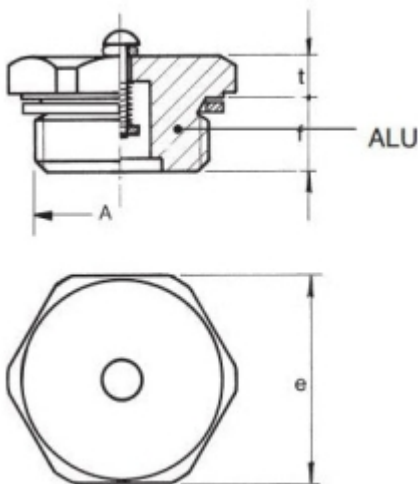

VUL- EN ONTLUCHTINGSPLUG M10 X 1,0

Model: 7008-06-M10

Description

Smeertechniek Rotterdam

Cairostraat 74
3047 BC Rotterdam

T 010 - 466 62 55

F 010 - 466 66 55

E info@smeertechniek.nl