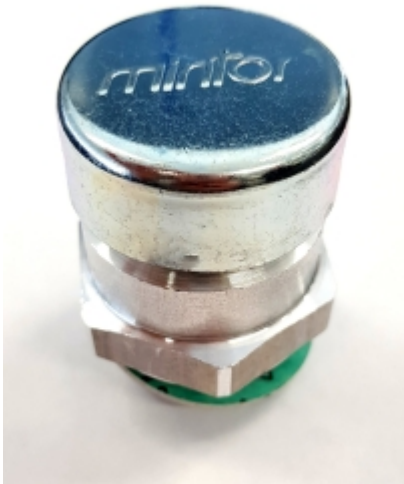

VUL- EN ONTLUCHTINGSPLUG M10 X 1,0

Model: 7008-06-M10

Description

Smeertechniek Rotterdam

Cairostraat 74
3047 BC Rotterdam

T 010 - 466 62 55

F 010 - 466 66 55

E info@smeertechniek.nl