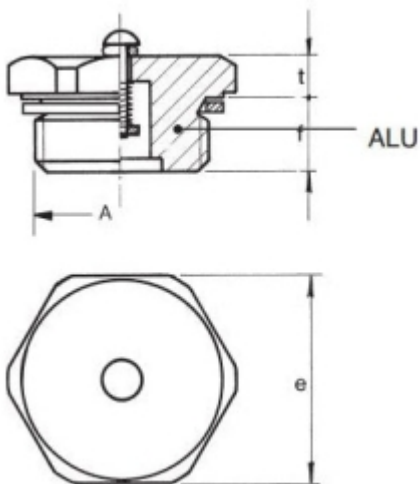

## VUL- EN ONTLUCHTINGSPLUG 1 BSPP

Model: 7008-06-G33

### Omschrijving