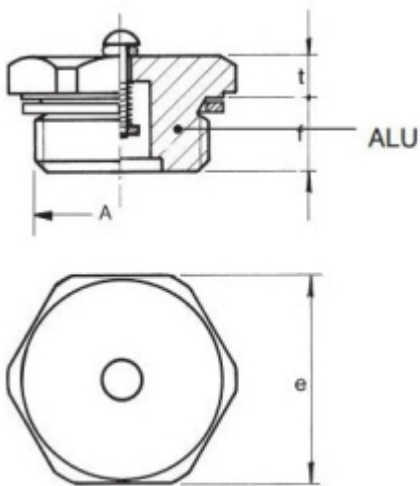

VUL- EN ONTLUCHTINGSPLUG 1 BSPP

Model: 7008-06-G33

Omschrijving

Smeertechniek Rotterdam

Cairostraat 74
3047 BC Rotterdam

T 010 - 466 62 55

F 010 - 466 66 55

E info@smeertechniek.nl