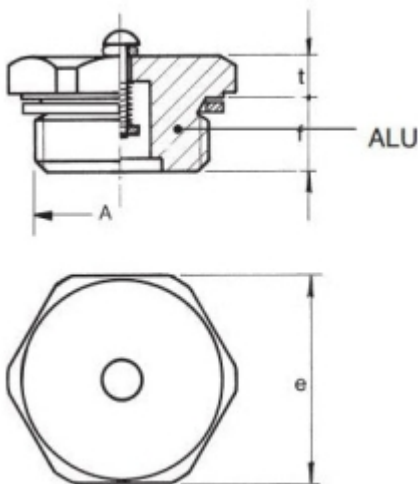

VUL- EN ONTLUCHTINGSPLUG 1 BSPP

Model: 7008-06-G33

Description

Smeertechniek Rotterdam

Cairostraat 74
3047 BC Rotterdam

T 010 - 466 62 55

F 010 - 466 66 55

E info@smeertechniek.nl